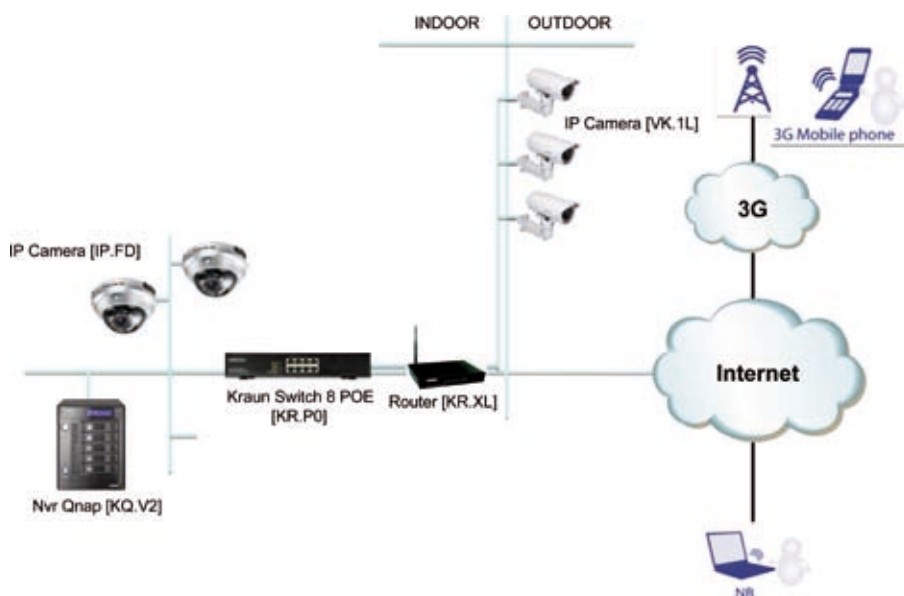

Soluzioni di Videosorveglianza IP

BUSINESS

Soluzione di videosorveglianza per il controllo di ambienti industriali

A lato è rappresentata una configurazione di videosorveglianza per ambienti di tipo industriale.

Le IP Camera connesse alla rete aziendale controllano interni ed esterni dell'edificio. Tutte queste sono dotate di illuminatore infrarossi per riprendere anche in notturna.

Grazie alla tecnologia POE (**Power Over Ethernet**) 802.3af le IP Camera possono essere alimentate con appositi switch. Le IP Camera per esterno vengono fornite con enclosure (protezione IP66).

Le immagini sono visualizzate in real time, su Web browser, su cellulare (se compatibile) o su apposita postazione operatore, oltre ad essere inviabili per posta elettronica o su spazi FTP.

Il NVR (Network Video Recorder) registra immagini e/o video in modo continuo o tramite motion detection. Gestisce fino a 12 IP Camera.

Con cinque dischi (opzionali) si ha una elevata sicurezza dei dati grazie al RAID (0,1,5).

(IP.FD) VIVOTEK IP CAMERA FD7132

Caratteristiche principali

- Sensore 1/4 " CMOS
- Illuminatore IR 15mt
- MJPEG-MPEG4
- I/O per sensori esterni
- POE 802.3af