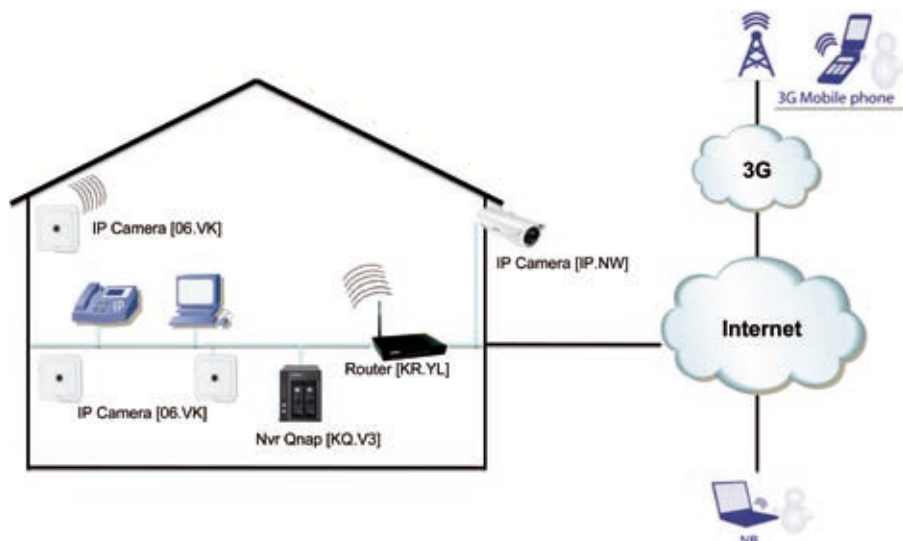

Soluzioni di Videosorveglianza IP

HOME

Soluzione di videosorveglianza Home per il controllo di ambienti domestici e/o piccoli esercizi commerciali.

Ecco una tipica configurazione di videosorveglianza per ambienti domestici e/o piccoli esercizi commerciali.

Le IP Camera connesse al router tramite cavo o Wireless permettono il controllo totale di interni ed esterni.

Come le soluzioni Business e Enterprise, anche la soluzione Home sfrutta tutte le funzionalità della videosorveglianza IP.

Le immagini sono visualizzate in real time, tramite Web browser o cellulare (se compatibile) e possono essere inviate per posta elettronica o su spazi FTP.

Il NVR (Network Video Recorder) registra immagini e/o video in modo continuo o tramite motion detection. Gestisce fino a 8 IP Camera.

Con due dischi (opzionali) si ottiene un'elevata sicurezza dei dati grazie al RAID (0,1).

(06.VK) VIVOTEK IP CAMERA IP7134

Caratteristiche principali

- Sensore 1/4 " CMOS
- MJPEG-MPEG4
- Wireless 802.11 b/g
- I/O per sensori esterni
- Ris. 640X480