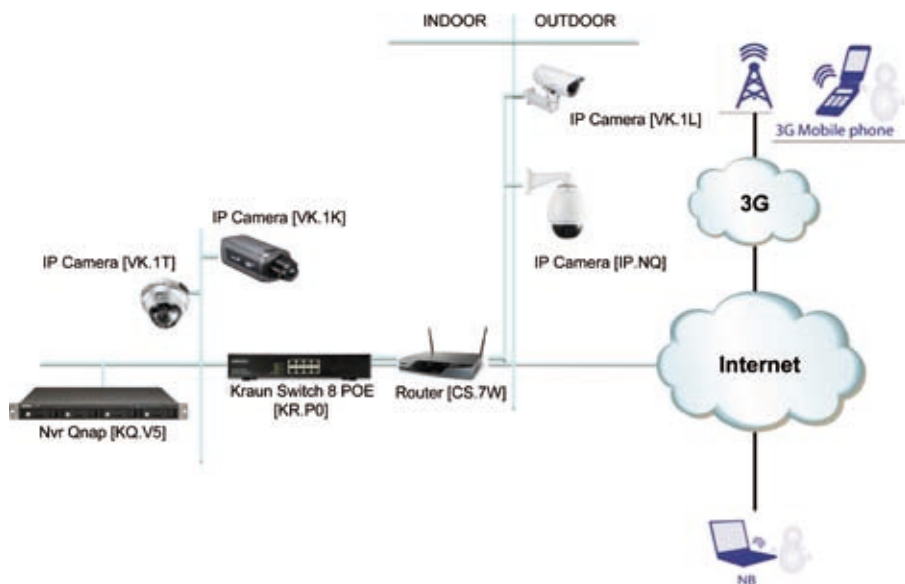

Soluzioni di Videosorveglianza IP

ENTERPRISE

Soluzione di videosorveglianza per videocontrollo ambienti esterni e interni in alta risoluzione (2 Megapixel)

Le telecamere per interno qui proposte (2 Megapixel) possono riprendere grandi superfici (capannoni, parcheggi, etc).

La telecamera da esterno Speed Dome con **zoom 18X** visualizza particolari anche a elevate distanze; ideale per controllo ambientale, stadi, piazze, etc.

Le IP Camera con tecnologia POE (Power Over Ethernet) 802.3af possono essere alimentate tramite appositi switch.

Le immagini sono visualizzate in real time, su Web browser, su cellulare (se compatibile) o su apposita postazione operatore, oltre ad essere inviabili per posta elettronica o su spazi FTP.

Il NVR (Network Video Recorder) per rack 19" registra immagini/video in modo continuo o tramite motion detection. Gestisce fino a 16 IP Camera.

La dotazione di quattro dischi (opzionali) consente una elevata sicurezza dei dati grazie al RAID (0,1,5).

(IP.NQ)

VIVOTEK IP CAMERA SPEED DOME SD7151

Caratteristiche principali

- Sensore 1/4 " CCD
- MJPEG-MPEG4
- Enclosure per Esterno IP66
- Pan 360° - Tilt 90°
- I/O per sensori esterni
- Zoom 18X