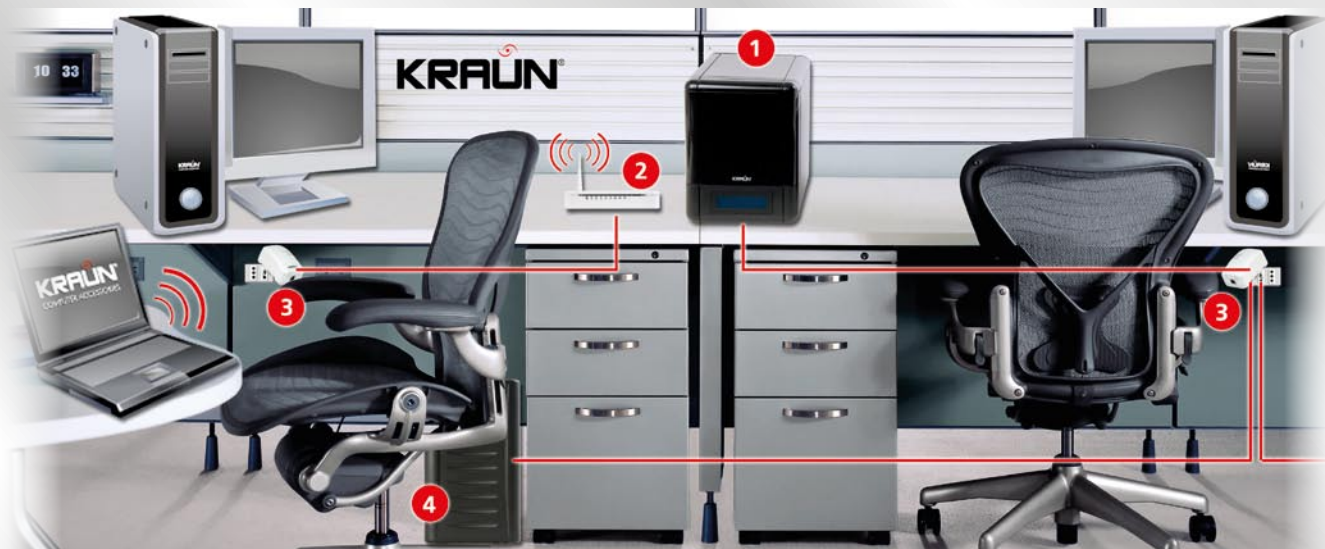

Immagina di non dover più chiedere la foto che ti serve al collega o all'amico che la conserva sul suo PC, di non dover più fare trasferimenti con dispositivi USB, di poter accedere al tuo archivio di film, musica e fotografie direttamente dalla televisione del salotto mentre in camera proseguono i trasferimenti P2P e nello studio il computer lavora sul rendering del tuo ultimo video. Con un semplice dispositivo NAS tutto questo, e altro ancora, è possibile.

I NAS della linea Kraun ti consentono infatti di conservare in un unico punto i dati di tutti coloro che si interfacciano alla tua rete; per la tua professione o per la tua passione (si parli di fotografia o video-editing, di produrre il tuo ultimo demo musicale o di archiviare i tuoi film guardarli tramite la tua Playstation3 o Xbox 360) i veloci e capienti NAS Kraun ti consentono di accedere ai dati **simultaneamente** da più punti e di lavorare in **sicurezza** su più dischi con la tecnologia RAID che assicura un **backup** costante e un incremento delle **prestazioni**, in tutta sicurezza.

Il NAS Kraun **1** una volta collegato al Router Powerline Wlan di Kraun **2** potrà condividere le sue risorse con tutti i dispositivi che si interfacciano alla rete, sia con il performante sistema Powerline attraverso le comuni prese di corrente **3**, sia in wireless, permettendoti di visualizzare e operare dal portatile o da qualsiasi altro dispositivo connesso. La Kraun Media Station **4** potrà così ricevere - via powerline o wireless tramite l'apposita antenna USB **5** - film o musica da guardare e ascoltare sulla TV LCD, magari assieme alla splendida Kraun Sound Bar **6**, per un'esperienza audio ai massimi livelli.

Intrattenimento ai massimi livelli

Il NAS Kraun, connesso al TV (LCD, Plasma, etc.) attraverso una media station, riproduce sul grande schermo tutti i contenuti digitali archiviati sui suoi dischi, come film, foto e musica.